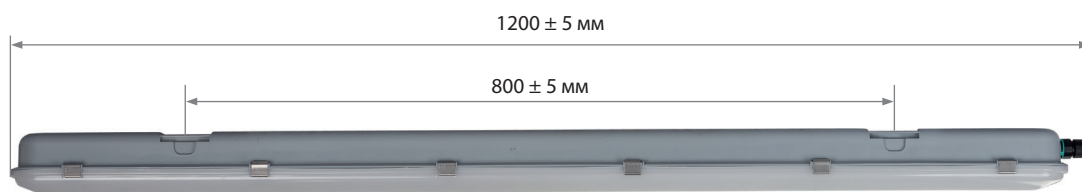

Скобы поставляются в комплекте

Простой монтаж - сначала крепятся скобы, потом светильник