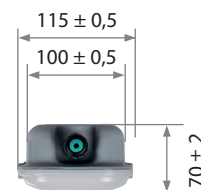

БАП

Возможна комплектация блоком аварийного питания. Время работы в аварийном режиме составляет 1 час.

Световой поток в аварийном режиме:
GALAD Арклайн Эконом LED – 650 лм
GALAD Арклайн Стандарт LED – 660 лм

ЗАЩИТА

Светильники соответствуют II-му классу защиты от поражения электрическим током, что позволяет располагать светильники низко (в зоне доступности человека, например на парковках), а также во влажных и других помещениях с требованием данного класса.