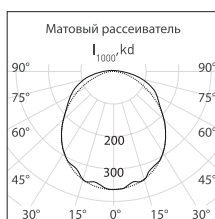

GALAD Арклайн Эконом LED

Рассеиватель

Матовый