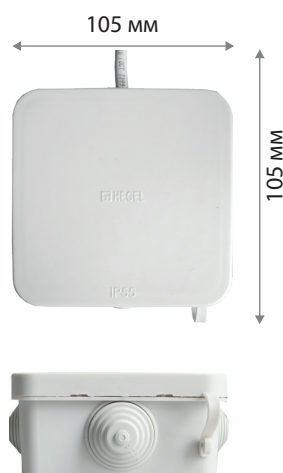

ТЕХНИЧЕСКИЕ ХАРАКТЕРИСТИКИ

Мощность	12 Вт
Номинальное напряжение сети	36 В
Цветовая температура	3000, 5000 К
Световая отдача не менее	100 лм/Вт
Климатическое исполнение	У2 -45°...+40°С
Класс защиты	III
Степень защиты	IP65
Гарантия	3 года
Минимальный срок службы	10 лет
Масса	не более 1,51 кг
Габаритные размеры	Ø156x235 мм

Светильники также могут быть изготовлены с другими характеристиками по требованию заказчика.