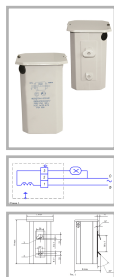

1И1000,ДРЛ44-004УХЛ1 220В

Код 02540

В РЕЕСТРЕ РОССИЙСКОЙ ПРОДУКЦИИ

Особенности

- Дроссель в боксе залит полиуретановым компаундом
- Вакуумная пропитка полиэфирной смолой
- Наличие модификаций с компенсирующим конденсатором

Характеристики

Электрические			
Номинальная мощность	1000 Вт	Напряжение сети	230 В
Коэффициент мощности, не менее	0,61	Потери мощности	60 Вт
Ток сети	7,5 А		
Эксплуатационные			
Тип источника света	ДРЛ	Количество основных источников света	1
Климатическое исполнение	УХЛ1	Масса	10,2 кг
Габариты ДхШхВ	132x134x255 мм	Рабочий ток	7,5 А
Максимальная нормируемая температура обмотки в рабочем режиме t_{wr}	120 °С	Перегрев обмотки - дельта t	80 °С