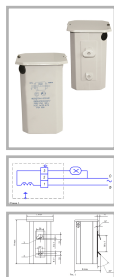

1И250ДРЛ44-003УХЛ1 220В

Код 02494

В РЕЕСТРЕ РОССИЙСКОЙ ПРОДУКЦИИ

Особенности

- Дроссель в боксе залит полиуретановым компаундом
- Вакуумная пропитка полиэфирной смолой
- Наличие модификаций с компенсирующим конденсатором

Характеристики

Электрические			
Номинальная мощность	250 Вт	Напряжение сети	230 В
Коэффициент мощности, не менее	0,57	Потери мощности	20 Вт
Ток сети	2,15 А		
Эксплуатационные			
Тип источника света	ДРЛ	Количество основных источников света	1
Климатическое исполнение	УХЛ1	Масса	3 кг
Габариты ДхШхВ	105x102x145 мм	Рабочий ток	2,15 А
Максимальная нормируемая температура обмотки в рабочем режиме t_{wr}	120 °С	Перегрев обмотки - дельта t	70 °С