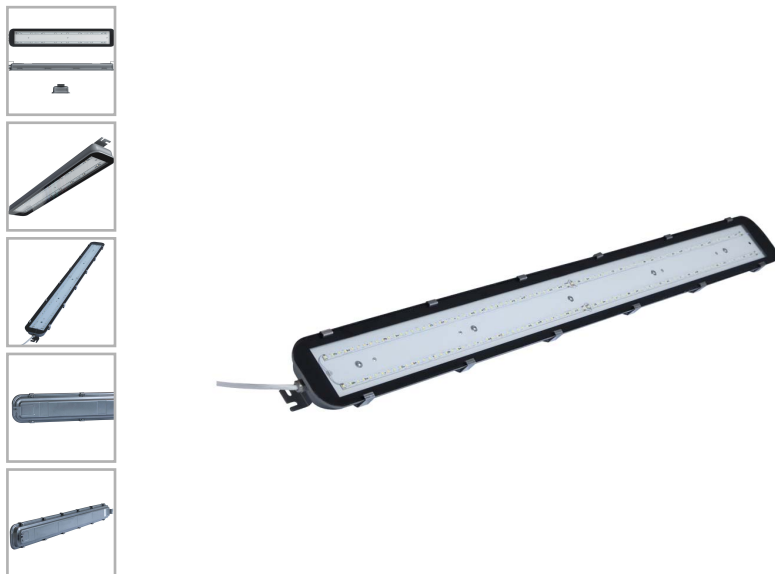

GALAD Арклайн Резист LED-30-1200(840/CL/W/TW/0/GEN1)

Код 19440

Особенности

- Корпус из нержавеющей стали
- Устойчив к агрессивным условиям, стойких к выделениям аммиака, кислотнo-щелочных соединений и др., очень прочный, износостойкий
- Монтаж осуществляется на поверхность накладным способом с помощью болтов
- Крепление стекла к корпусу осуществляется с помощью клея, для дополнительной фиксации применяются скобы: стекло надёжно защищено от выпадения
- Герметичный кабельный ввод из нержавеющей стали предназначен для герметичного ввода и фиксации кабелей. Вандалоустойчивость, устойчивость к агрессивным средам

Характеристики

Электрические			
Номинальная мощность	30 Вт	Напряжение сети	230 ± 10% В
Частота питания	50 Гц	Коэффициент мощности, не менее	0,95
Класс защиты от поражения электрическим током	1		
Светотехнические			
Световой поток	4500 лм	Световая отдача светильника	150 лм/Вт
Диапазон цветовой температуры	4000 К	Цветопередача	80
Тип КСС	косинусная		
Параметры источника света			
Срок службы при температуре 25° С	100000 ч		
Эксплуатационные			
Тип источника света	СД	Количество основных источников света	1
Способ установки светильника	Универсальный (потолочный/подвесной/настенный)	Климатическое исполнение	У1
Температура эксплуатации	от -40°С до +40°С	Степень защиты светильника	IP66
Степень защиты электрического отсека	IP66	Степень защиты оптического отсека	IP66
Класс пожароопасности	П-I, П-II, П-IIa	Примечание	Сквозная проводка
Тип рассеивателя	прозрачный	Масса	4,5 кг
Габариты ДхШхВ	1206x117x70 мм	Срок службы светильника	12 лет
Гарантийный срок	60 мес	Наличие блока аварийного питания	Нет