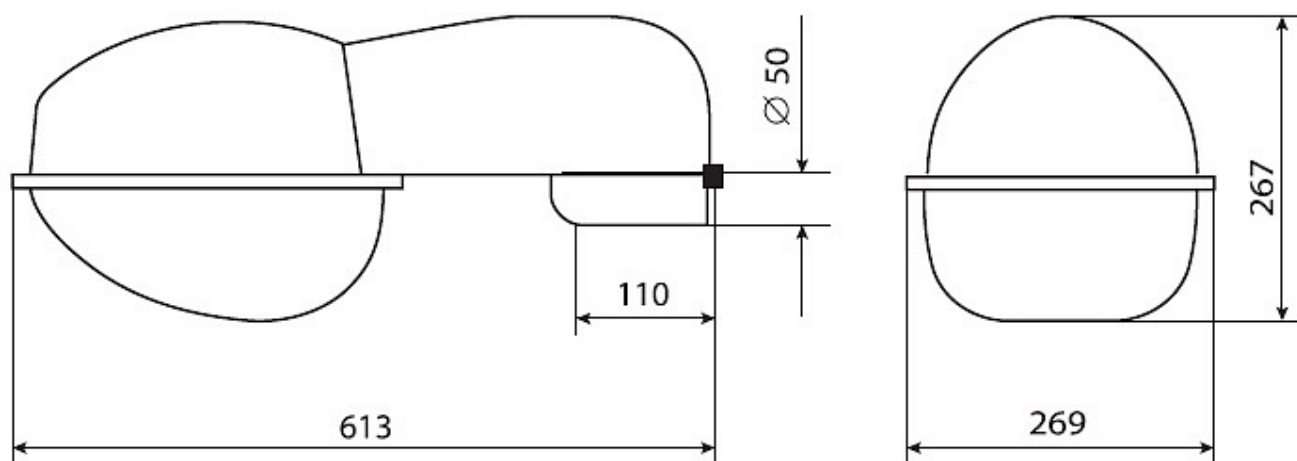

Чертеж

Примеры использования