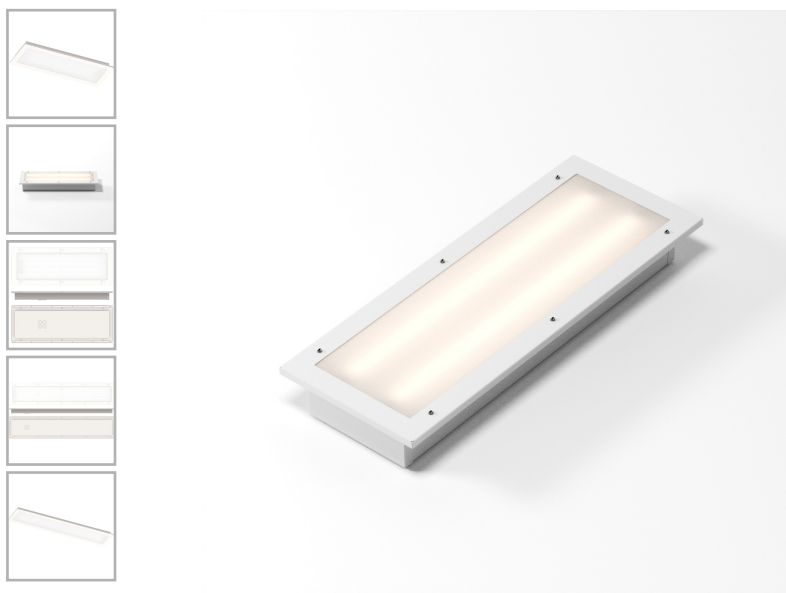

Светильник встраиваемый СВ МАРИНАЛЮКС LED-30-4000K-A3

Код 25960

Особенности

- Светильники могут быть в двух исполнениях: со светодиодным модулем, либо под люминисцентные лампы
- Светильники выполнены из коррозионностойких материалов
- 100% ремонтпригодность
- Аварийный режим работы до 3 часов
- Аварийный источник света 5Вт 24В DC

Характеристики

Электрические			
Номинальная мощность	30 Вт	Напряжение сети	230 ± 10% В
Частота питания	50 Гц		
Светотехнические			
Световой поток	3300 лм	Световая отдача светильника	110 лм/Вт
Диапазон цветовой температуры	4000 К	Цветопередача	80
Тип КСС	косинусная		
Эксплуатационные			
Тип источника света	СД	Количество основных источников света	1
Способ установки светильника	Встраиваемый	Температура эксплуатации	от +5 °С до +45 °С
Степень защиты светильника	IP44	Степень защиты электрического отсека	IP44
Степень защиты оптического отсека	IP44	Тип рассеивателя	матовый
Масса	4,85 кг	Габариты ДхШхВ	692x262x90 мм
Срок службы светильника	12 лет	Время работы в аварийном режиме	1 ч
Наличие блока аварийного питания	Да		